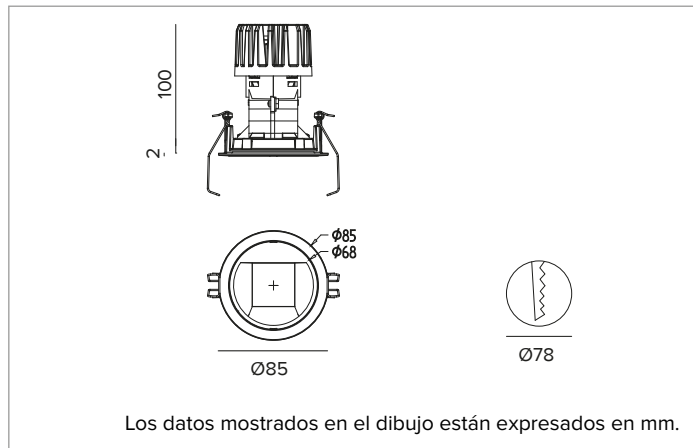

1T8550EL | CCTEVO WALL WASHER 78

Downlight empotrable de LED en versión trim

		2700K	H(m)	D1(m)	D2(m)	E _{max} (lx)	
		Ra90	42°	73°			
		Fixture Power	13W	1	0.83	1.56	822
		Source Flux	1507lm	2	1.65	3.11	205
		Fixture Flux	913lm	3	2.48	4.67	91
		Efficacy	68lm/W	4	3.31	6.23	51
TS1393	I _{max} =625cd/klm	I _{max}	941cd	5	4.13	7.78	33